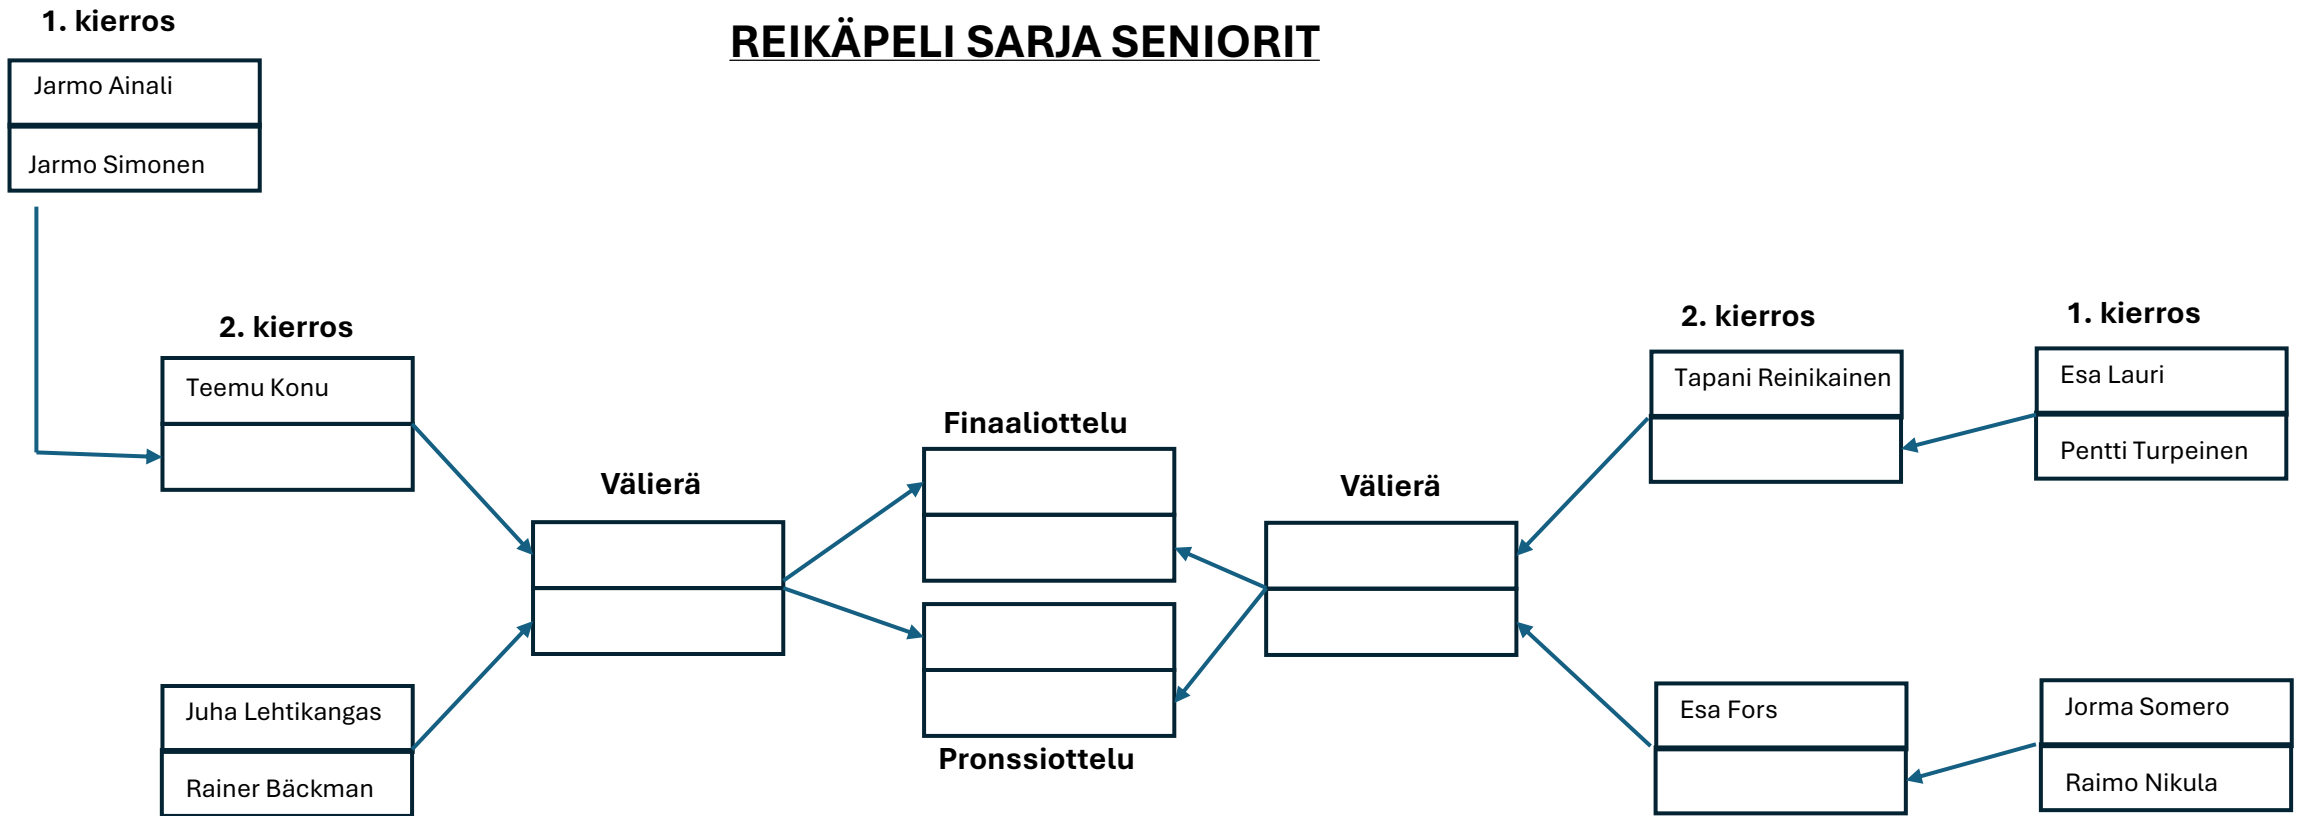

REIKÄPELI SARJA SENIORIT

1. kierros (keltainen tii, SCR) pelattava 23.7. mennessä. Parit sopivat pelaajat keskenään. Epäselvissä tapauksissa yhteys reikäpelivastaava Esa Lauriin 050-5208107.

2. Kierros pelattava 4.8. mennessä. Otteluiden voittajat välieriin kaavion mukaan. Välierien voittajat finaaliin ja häviäjät pronssipeliin.

Välierät, pronssi- ja finaaliottelut 11.8.