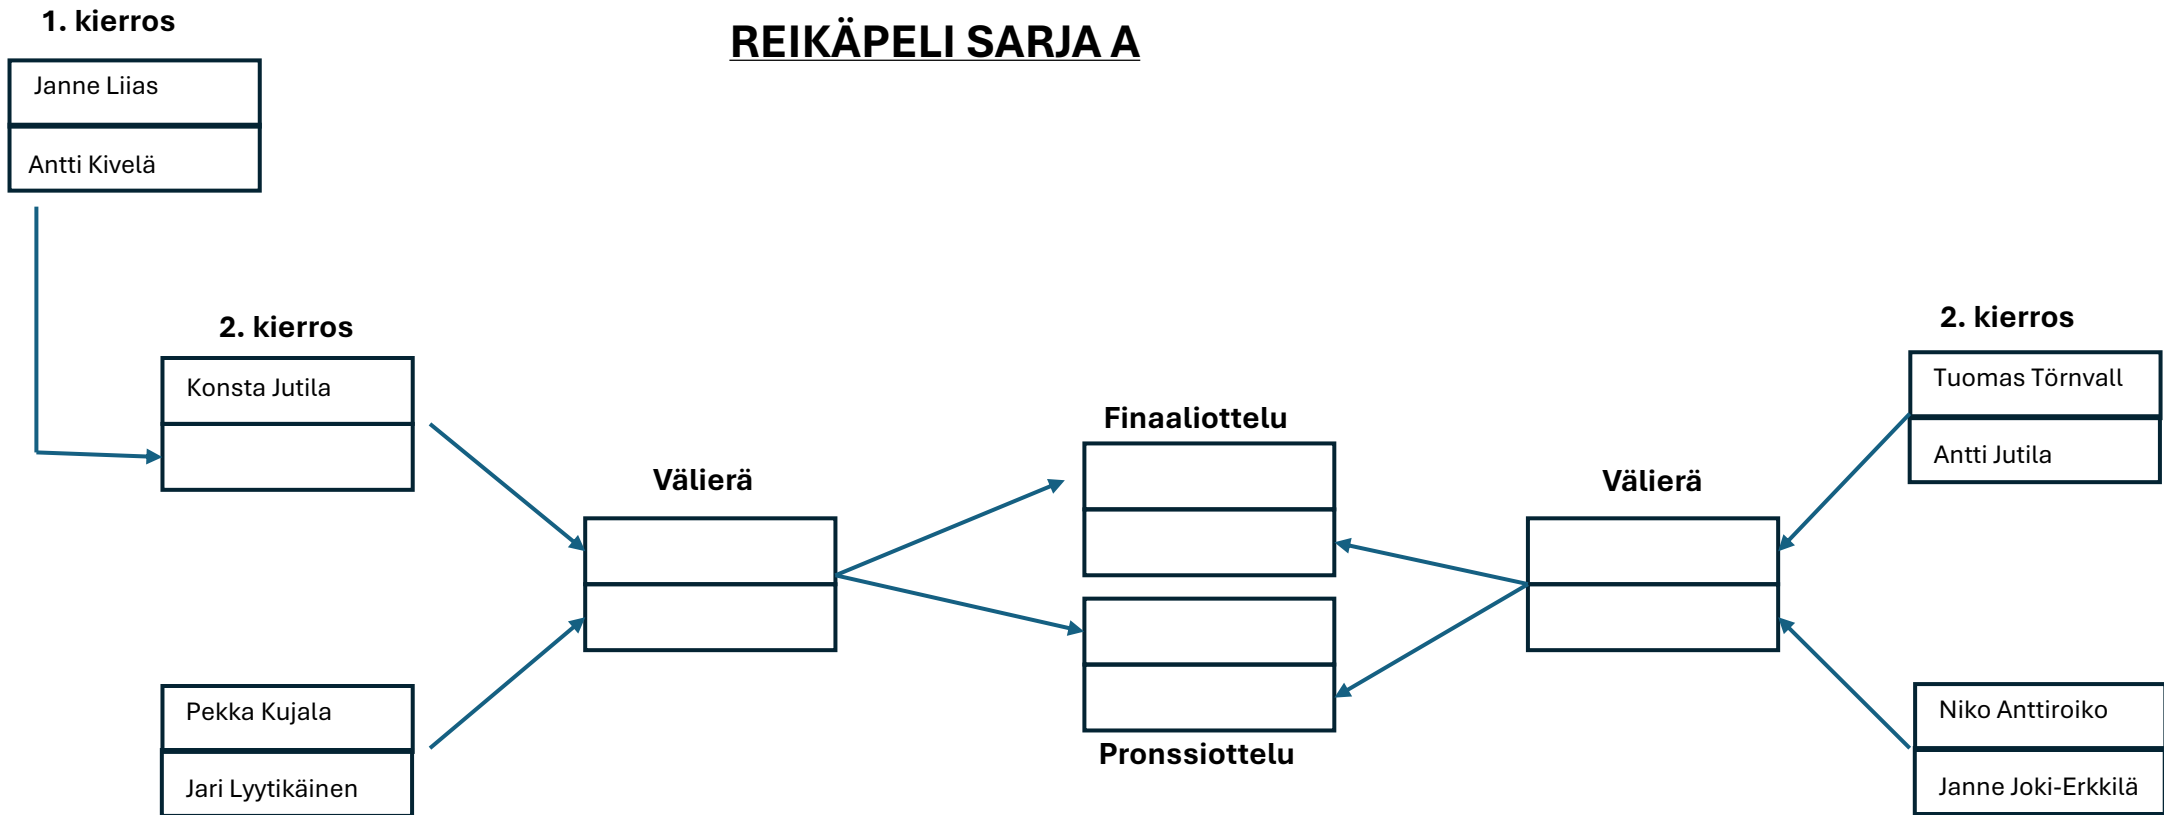

REIKÄPELI SARJA A

1. kierros (valkoinen tii, SCR) pelattava 23.7. mennessä. Parit sopivat pelaajat keskenään. Epäselvissä tapauksissa yhteys reikäpelivastaava Esa Lauriin 050-5208107.

2. Kierros pelattava 4.8. mennessä. Otteluiden voittajat välieriin kaavion mukaan. Välierien voittajat finaaliin ja häviäjät pronssipeliin.

Välierät, pronssi- ja finaaliottelut 11.8.